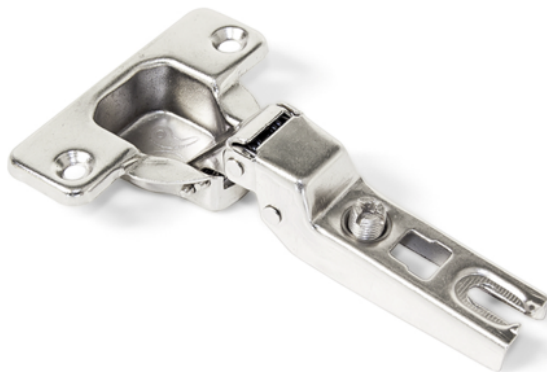

Emuca zawias bliźniaczy, kąt otwarcia 110°, Clip X95

Numer artykułu	Grubość	Długość	Szerokość
67193/0069	0 mm	0,07 mm	0 mm

- System montażu na śrubę
- Grubość frontu: 14-26 mm
- Kompatybilny z prowadnikami typu Clip X95

Uwaga: do prawidłowego montażu należy dokupić prowadnik.

Zdjęcie produktu ma charakter poglądowy i prezentuje tylko wycinek całości produktu, nie prezentuje koloru, wzoru i struktury całego produktu.

W związku z cechami produktu, nie ma dwóch identycznych produktów (np. w zakresie koloru, struktury i wzoru), różnice występują również w obrębie tego samego produktu.

CECHY PRODUKTU

SPECYFIKACJA

Długość	0,07 mm
Waga	0,07 kg
Akcesoria meblowe	
Grupa produktowa	Ukryte zawiasy
Powierzchnia	Nikiel
Rodzaj	Bliźniaczy
Symbol producenta	1030107
Kąt otwarcia	110 °
Zawiasy	
Mocowanie puszek	Na wkręty

dodatkowe informacje <https://pl.jaf-development.com/shop/okucia-meblowe/zawiasy/emuca-zawias-blizniaczy--kat-otwarcia-110---clip-x95--p8921897>

Zeskanuj kod QR, aby przejść bezpośrednio na stronę internetową produktu.