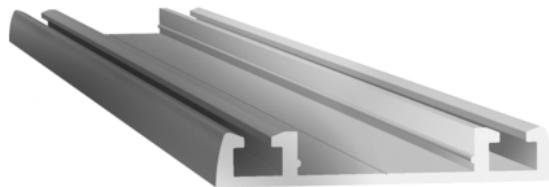

Tor dolny PRESTIGE srebrny 81047

| | | | |
|-------------------|-------------|-----------------|-------------|
| Numer artykułu | Grubość | Długość | Szerokość |
| 70108/0099 | 0 mm | 3 000 mm | 0 mm |

Tor dolny PRESTIGE w kolorze srebrnym
Długość: 6 mb

Zdjęcie produktu ma charakter poglądowy i prezentuje tylko wycinek całości produktu, nie prezentuje koloru, wzoru i struktury całego produktu. W związku z cechami produktu, nie ma dwóch identycznych produktów (np. w zakresie koloru, struktury i wzoru), różnice występują również w obrębie tego samego produktu.

CECHY PRODUKTU

SPECYFIKACJA

| | |
|--------------------------|----------------------|
| Długość | 3 000 mm |
| Waga | 1,8 kg |
| Aksesoria meblowe | |
| Kolor | Kolor srebrny |
| Symbol producenta | 82450 |