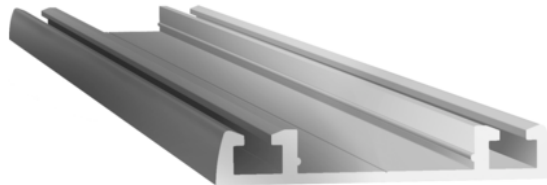

Tor dolny PRESTIGE jasny brąz 81147

Numer artykułu	Grubość	Długość	Szerokość
70108/0098	0 mm	3 000 mm	0 mm

Tor dolny PRESTIGE w kolorze jasny brąz
Długość: 6 mb

Zdjęcie produktu ma charakter poglądowy i prezentuje tylko wycinek całości produktu, nie prezentuje koloru, wzoru i struktury całego produktu. W związku z cechami produktu, nie ma dwóch identycznych produktów (np. w zakresie koloru, struktury i wzoru), różnice występują również w obrębie tego samego produktu.

CECHY PRODUKTU

SPECYFIKACJA

Długość	3 000 mm
Waga	1,8 kg
Akcesoria meblowe	
Kolor	Brązowy
Symbol producenta	82451

dodatkowe informacje <https://pl.jaf-development.com/shop/okucia-meblowe/systemy-drzwi-przesuwnych/tor-dolny-prestige-jasny-braz-81147~p3983742>