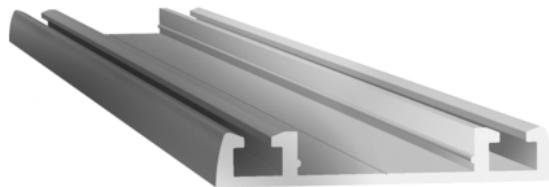

## Tor dolny PRESTIGE srebrny 81047

Numer artykułu	Grubość	Długość	Szerokość
<b>70108/0087</b>	<b>0 mm</b>	<b>4 000 mm</b>	<b>0 mm</b>

Tor dolny PRESTIGE w kolorze srebrnym  
Długość: 6 mb

Zdjęcie produktu ma charakter poglądowy i prezentuje tylko wycinek całości produktu, nie prezentuje koloru, wzoru i struktury całego produktu. W związku z cechami produktu, nie ma dwóch identycznych produktów (np. w zakresie koloru, struktury i wzoru), różnice występują również w obrębie tego samego produktu.

### SPECYFIKACJA

Długość	<b>4 000 mm</b>
Waga	<b>2,1 kg</b>
<b>Akcesoria meblowe</b>	
Kolor	<b>Kolor srebrny</b>
Symbol producenta	<b>82452</b>

dodatkowe informacje <https://pl.jaf-development.com/shop/okucia-mebelowe/systemy-drzwi-przesuwnych/tor-dolny-prestige-srebrny-81047~p3983598>