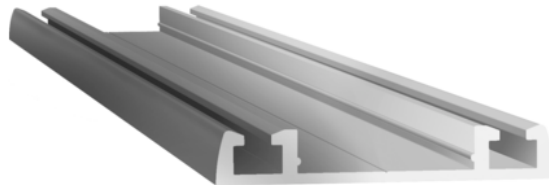

Tor dolny PRESTIGE srebrny 81047

Numer artykułu	Grubość	Długość	Szerokość
70108/0029	0 mm	6 000 mm	0 mm

Tor dolny PRESTIGE w kolorze srebrnym
Długość: 6 mb

Zdjęcie produktu ma charakter poglądowy i prezentuje tylko wycinek całości produktu, nie prezentuje koloru, wzoru i struktury całego produktu. W związku z cechami produktu, nie ma dwóch identycznych produktów (np. w zakresie koloru, struktury i wzoru), różnice występują również w obrębie tego samego produktu.

CECHY PRODUKTU

SPECYFIKACJA

Długość	6 000 mm
Waga	2,1 kg
Akcesoria meblowe	
Kolor	Kolor srebrny
Symbol producenta	81047

dodatkowe informacje <https://pl.jaf-development.com/shop/okucia-mebelowe/systemy-drzwi-przesuwnych/tor-dolny-prestige-srebrny-81047~p3548278>