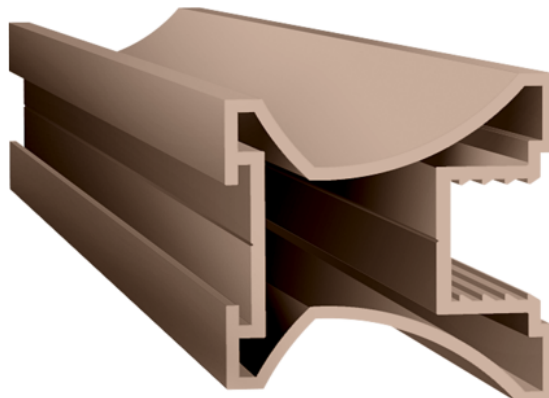

## Rączka LARA JAS.BRAZ 85621

Numer artykułu	Grubość	Długość	Szerokość
<b>70108/0023</b>	<b>0 mm</b>	<b>2 700 mm</b>	<b>0 mm</b>

Do płyty o grubości 10 mm

Kolor: Srebrny

Długość: 2700mm

Zdjęcie produktu ma charakter poglądowy i prezentuje tylko wycinek całości produktu, nie prezentuje koloru, wzoru i struktury całego produktu. W związku z cechami produktu, nie ma dwóch identycznych produktów (np. w zakresie koloru, struktury i wzoru), różnice występują również w obrębie tego samego produktu.

### SPECYFIKACJA

Długość **2 700 mm**

Waga **2,5 kg**