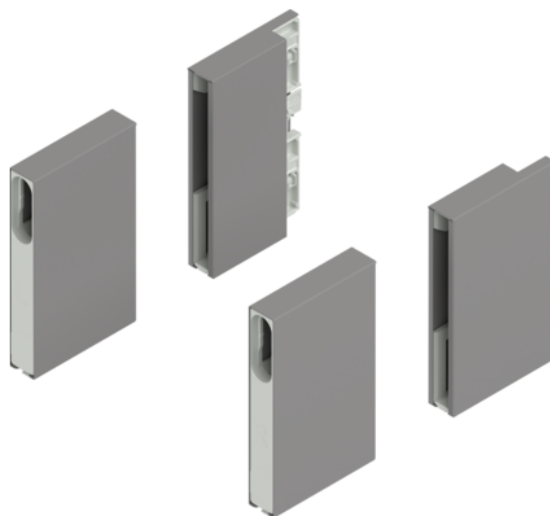

BLUM MERIVOBX BOXCOVER, wysokość E, przedni/tylny, szary indium mat, lewa/prawa, ZL4M00808

Numer artykułu	Grubość	Długość	Szerokość
78831/1851	0 mm	0 mm	0 mm

BOXCOVER

Materiał: tworzywo sztuczne/stal

Kolor / Powierzchnia: szary indium mat

Artykuł: prawy+lewy.

Zdjęcie produktu ma charakter poglądowy i prezentuje tylko wycinek całości produktu, nie prezentuje koloru, wzoru i struktury całego produktu. W związku z cechami produktu, nie ma dwóch identycznych produktów (np. w zakresie koloru, struktury i wzoru), różnice występują również w obrębie tego samego produktu.

CECHY PRODUKTU

SPECYFIKACJA

Waga **0,411 kg**

Akcesoria meblowe

Grupa produktowa **Systemy skrzynkowe**

Powierzchnia **Mat**

Kolor **Szary ind**

Symbol producenta **ZL4M00808**

Wykonanie **Lewy i prawy**

Szuflady, Systemy prowadnic

System prowadnic **Merivobx**

Wysokość systemu **E**

dodatkowe informacje <https://pl.jaf-development.com/shop/okucia-meblowe/szuflady--systemy-prowadnic/system-szuflad/blum-merivobx-boxcover--wysokosc-e--przednitylny--szary-indium-mat--lewaprawa--zl4m00808~p15072770>