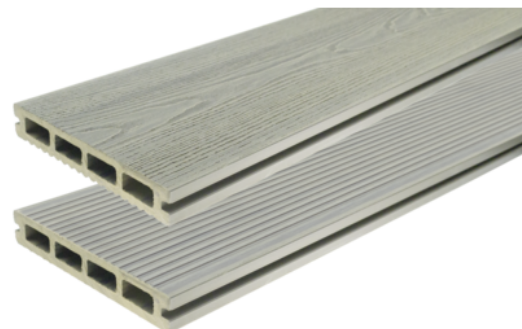

Deska kompozytowa Gardin Natur Popielata Limba

Numer artykułu	Grubość	Szerokość	Długość
55656/0071	23 mm	146 mm	3 000 mm

Innowacyjny sposób wytłaczania formuje twardszą i głębszą strukturę na wzór drewna, charakteryzującą się zwiększonymi walorami antypoślizgowymi. Wewnątrz otrzymujemy solidną konstrukcję, a na zewnątrz naturalnie wyglądające warianty kolorystyczne.

To dlatego, że deski Gardin Natur umiejętnie naśladują procesy zachodzące w naturze. Z czasem przybierają nawet nieco inny odcień — zupełnie jak drewno. Od prawdziwego drewna odróżnia je jednak brak jakichkolwiek sęków, drzazg i wycieków żywicy. Są też odporne na ścieranie, pęknięcie, niekorzystne warunki atmosferyczne oraz duże obciążenia. Łączą zalety desek kompozytowych z reprezentacyjnym wyglądem drewnianego tarasu.

Deski są przyjazne dla środowiska i człowieka. Mogą pochwalić się bardzo niską lotnych związków organicznych. Gardin Natur to lepsze warunki do wypoczynku, życia oraz zabawy.

Wytrzymała i sprawdzona konstrukcja wewnętrzna została połączona z naturalnym rysunkiem drewna, dostępnym w 3 kolorach. Realistyczna w dotyku powierzchnia to efekt zastosowania innowacyjnej technologii 3D. Opatentowany sposób wytłaczania formuje twardszą, głębszą i estetyczną strukturę o walorach antypoślizgowych. Gardin Natur łączy użytkowe zalety desek kompozytowych z reprezentacyjnym wyglądem desek drewnianych. Miłe dla oka, dobre dla portfela.

Zeskanuj kod QR, aby przejść bezpośrednio na stronę internetową produktu.

SPECYFIKACJA

Grubość	23 mm
Szerokość	146 mm
Długość	3 000 mm
Waga	7,955 kg

Deska tarasowa	
Gatunek/Materiał	WPC
Odcień	Popielata Limba