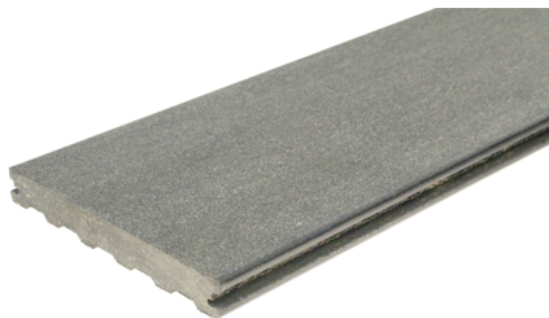

Silvadec to pierwsza, a zarazem największa firma w Europie zajmująca się produkcją drewna kompozytowego. Elegance to pełne oraz antypoślizgowe deski tarasowe. Nie posiadają komór, więc nie zalega w nich woda. Przekłada się to na zwiększoną odporność na uszkodzenia i niekorzystne warunki atmosferyczne.

Zaawansowana technologia niemiecko-francuskiej produkcji oraz szczególna dbałość o komponenty pozwoliła na uzyskanie dwukrotnie lepszej stabilności, niż większość desek kompozytowych na rynku. Dzięki temu bez obaw można polecać i stosować deski o szerokości 180 mm i długości 6 mb.

Zawartość desek to w 2/3 naturalna mączka włókien drzewnych oraz w 1/3 polietylen o wysokiej gęstości. Przewaga naturalnego drewna w składzie ogranicza nagrzewanie się latem, a barwienie w masie pozwala na zeszlifowanie ewentualnych zarysowań i uszkodzeń powierzchni.

Dostępne wykończenia: gładkie, ryflowane, strukturyzowane
Wymiary pojedynczej deski tarasowej: 23x138/180x4000/6000 mm

Szerokość 138 mm dostępna na zamówienie.

Zdjęcia produktu mają charakter poglądowy i prezentują tylko wycinek całego produktu, nie prezentują wzoru i struktury całego produktu. W związku z naturalnymi cechami drewna, zawartego w składzie produktu, nie ma dwóch identycznych produktów (np. w zakresie koloru, struktury i wzoru), różnice występują również w obrębie tego samego produktu.

CECHY PRODUKTU

**Gładka - Silvadec
Elegance**

Bezdrzazgowa

Odporność na zabrudzenia

dotatkowe informacje <https://pl.jaf-development.com/shop/tarasy/deski-profilowane-kompozytowe/deska-kompozytowa-silvadec-elegance-antracyt-gladka-p11185350>

Zeskanuj kod QR, aby przejść bezpośrednio na stronę internetową produktu.