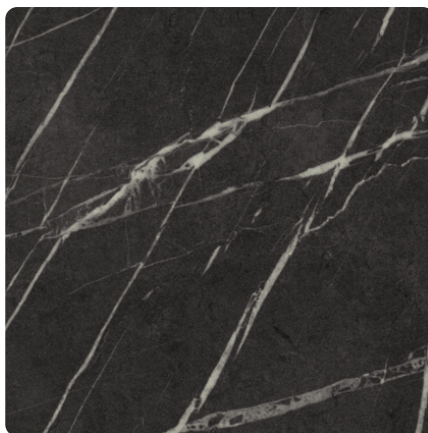

Pietra Grigia Czarna F206 PM

Numer dekoru **F206**

Marka **Egger PerfectSense**

Zobacz całość

Kliknij, aby powiększyć

Powierzchnia

| Opis | Dane |
|----------------------|------------------------------------|
| Jasność | Ciemny |
| Typ dekoru | Kamienny |
| Tekstura | Abstrakcyjny |
| Numer dekoru | F206 |
| tekstura powierzchni | Matowy |
| Struktur powierzchni | PM PerfectSense Głęboki Mat |
| Rodzaj kamienia | Stein |