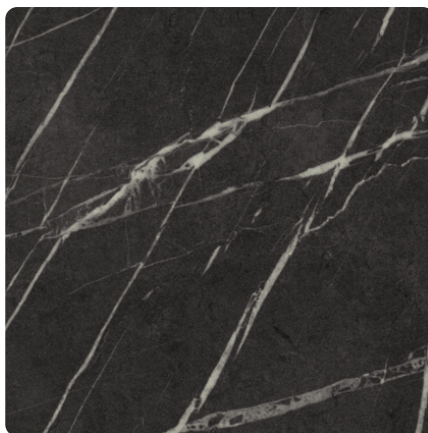

## Pietra Grigia Czarna F206 ST9

Numer dekoru **F206**

Marka **Egger**

Zobacz całość

Kliknij, aby powiększyć

Powierzchnia

Opis	Dane
Jasność	<b>Ciemny</b>
Typ dekoru	<b>Kamienny</b>
Tekstura	<b>Abstrakcyjny</b>
Numer dekoru	<b>F206</b>
tekstura powierzchni	<b>Matowy</b>
Struktur powierzchni	<b>ST9 Matowa</b>
Rodzaj kamienia	<b>Stein</b>