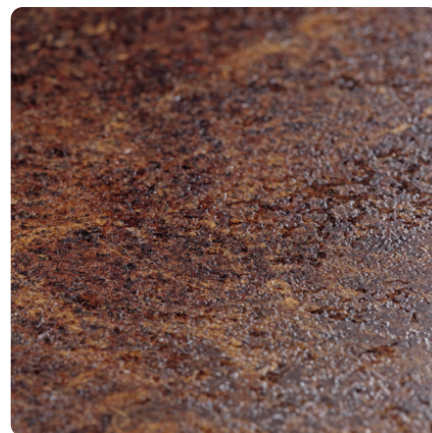

## Marmur Siena Szary F095 ST87

Numer dekoru **F095**

Marka **Egger**

Zobacz całość

Kliknij, aby powiększyć

Powierzchnia

Opis	Dane
Jasność	<b>Ciemny</b>
Typ dekoru	<b>Kamienny</b>
Tekstura	<b>Abstrakcyjny</b>
Numer dekoru	<b>F095</b>
Struktur powierzchni	<b>ST87 Ceramiczna</b>
Rodzaj kamienia	<b>Marmur</b>