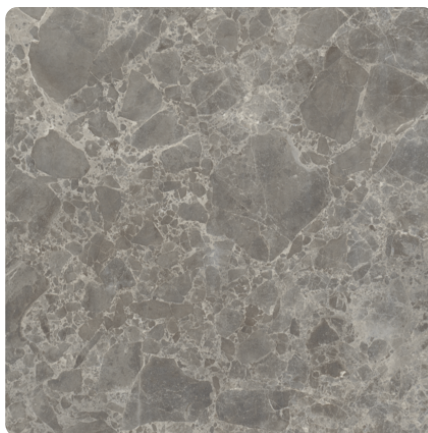

## Marmur Siena Szary F095 ST87

Numer dekoru **F095**

Marka **Egger**

Zobacz całość

Kliknij, aby powiększyć

Powierzchnia

Opis	Dane
Jasność	<b>Ciemny</b>
Typ dekoru	<b>Kamienny</b>
Tekstura	<b>Abstrakcyjny</b>
Numer dekoru	<b>F095</b>
Struktur powierzchni	<b>ST87 Ceramiczna</b>
Rodzaj kamienia	<b>Marmur</b>