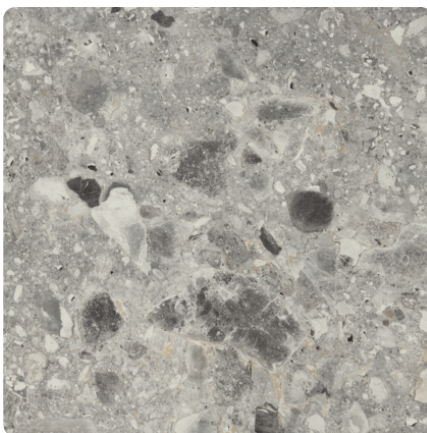

Terrazzo Triestino Szary F021 ST75

Numer dekoru **F021**

Marka **Egger**

Zobacz całość

Kliknij, aby powiększyć

Powierzchnia

Opis	Dane
Jasność	Średni
Typ dekoru	Kamienny
Tekstura	Abstrakcyjny
Numer dekoru	F021
Struktur powierzchni	ST75 Mineral Satin
Rodzaj kamienia	Stein

Marka

Produkty z tym dekokrem

Obrzeża ABS

Obrzeże ABS do Terrazzo Triestino Szary F021 ST75

Numer artykułu

24761/0021

Szerokość

43 mm

dotatkowe informacje <https://pl.jaf-development.com/decorfinder/Terrazzo-Triestino-Szary-F021-ST75~d6614848>

Zeskanuj kod QR, aby przejść bezpośrednio na stronę internetową produktu.

Panele ścienne

Panel ścienny F021 ST75 / F030 ST75 EGGER

Numer artykułu	Grubość	Długość
50391/0024	8 mm	4100 mm

Błaty robocze laminowane

Blat Terrazzo Triestino Szary F021 ST75 MOD 300/3 EGGER

Numer artykułu	Grubość	Długość
50250/0021	38 mm	4100 mm

Blat Terrazzo Triestino Szary F021 ST75 MOD 300/3 EGGER