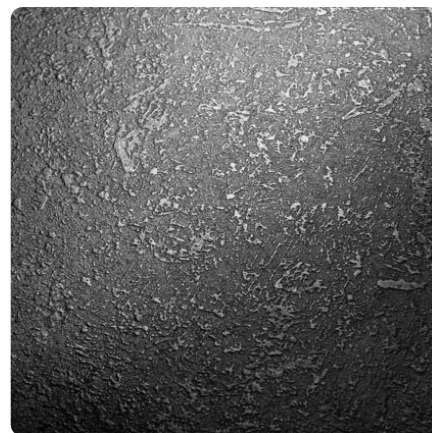

## Galaxy Szary K207 RS

Numer dekoru **K207**

Marka **Kronospan**

Zobacz całość

Kliknij, aby powiększyć

Powierzchnia

Opis	Dane
Jasność	<b>Średni</b>
Typ dekoru	<b>Kamienny</b>
Tekstura	<b>Abstrakcyjny</b>
Numer dekoru	<b>K207</b>
Struktur powierzchni	<b>RS Kamień</b>