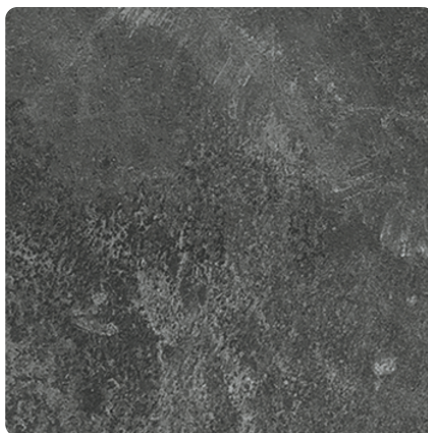

## Beton Czarny K205 RS

Numer dekoru **K205**

Marka **Kronospan**

Zobacz całość

Kliknij, aby powiększyć

Powierzchnia

Opis	Dane
Jasność	<b>Ciemny</b>
Typ dekoru	<b>Kamienny</b>
Tekstura	<b>Abstrakcyjny</b>
Numer dekoru	<b>K205</b>
Struktur powierzchni	<b>RS Kamień</b>