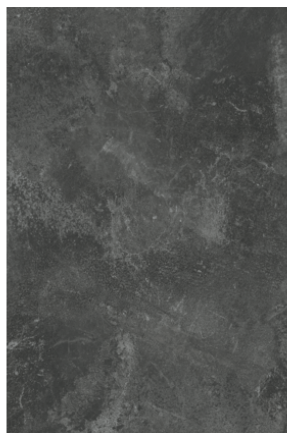

## Beton Czarny K205 RS

Numer dekoru **K205**

Marka **Kronospan**

Zobacz całość

Kliknij, aby powiększyć

Powierzchnia

Opis	Dane
Jasność	<b>Ciemny</b>
Typ dekoru	<b>Kamienny</b>
Tekstura	<b>Abstrakcyjny</b>
Numer dekoru	<b>K205</b>
Struktur powierzchni	<b>RS Kamień</b>