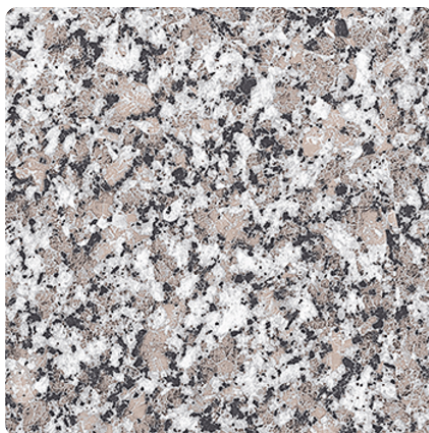

Granit Klasyczny K204 PE

Numer dekoru **K204**

Marka **Kronospan**

Zobacz całość

Kliknij, aby powiększyć

Powierzchnia

Opis	Dane
Jasność	Średni
Typ dekoru	Kamienny
Tekstura	Abstrakcyjny
Numer dekoru	K204
Struktur powierzchni	PE Perlista

Marka

Produkty z tym dekokrem

Laminaty

Laminat Granit Klasyczny K204 PE Kronospan

Numer artykułu	Grubość
23040/0204	0.8 mm

dotatkowe informacje <https://pl.jaf-development.com/decorfinder/Granit-Klasyczny-K204-PE-d3984324>

Zeskanuj kod QR, aby przejść bezpośrednio na stronę internetową produktu.

Błaty robocze laminowane

Blat Granit Klasyczny K204 PE U Kronospan

Numer artykułu	Grubość	Długość
50183/0204	38 mm	4100 mm

Blat Granit Klasyczny K204 PE 2U Kronospan

Numer artykułu	Grubość	Długość
50194/0204	38 mm	4100 mm

dodatkowe informacje <https://pl.jaf-development.com/decorfinder/Granit-Klasyczny-K204-PE~d3984324>

Zeskanuj kod QR, aby przejść bezpośrednio na stronę internetową produktu.