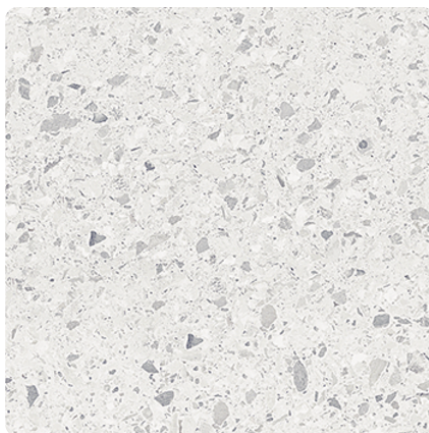

## Marmur Terrazzo Jasny K095 SU

Numer dekoru **K095**

Marka **Kronospan**

Zobacz całość

Kliknij, aby powiększyć

Powierzchnia

Opis	Dane
Jasność	<b>Jasny</b>
Typ dekoru	<b>Kamienny</b>
Tekstura	<b>Abstrakcyjny</b>
Numer dekoru	<b>K095</b>
tekstura powierzchni	<b>Matowy</b>
Struktur powierzchni	<b>SU Supermat</b>