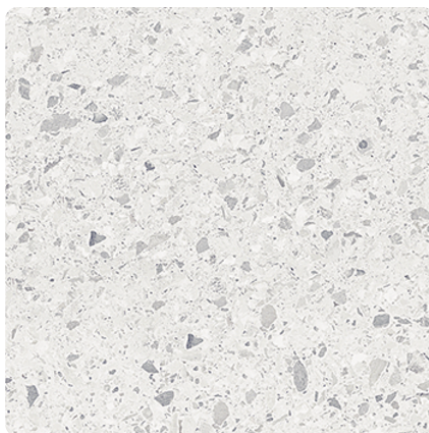

Marmur Terrazzo Jasny K095 SU

Numer dekoru **K095**

Marka **Kronospan**

Zobacz całość

Kliknij, aby powiększyć

Powierzchnia

Opis	Dane
Jasność	Jasny
Typ dekoru	Kamienny
Tekstura	Abstrakcyjny
Numer dekoru	K095
tekstura powierzchni	Matowy
Struktur powierzchni	SU Supermat

Marka

Produkty z tym dekorem

Laminaty

Laminat Marmur Terrazzo Jasny K095 SU Kronospan

Numer artykułu

23040/0095

Grubość

0.8 mm