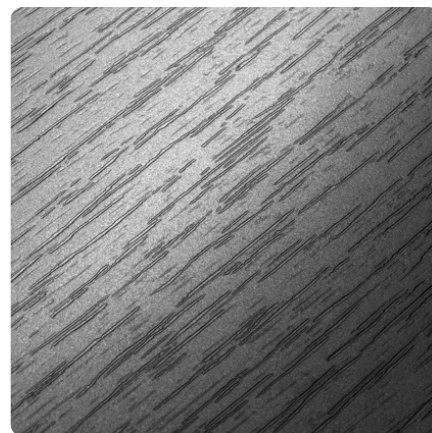

## Dąb Mleczny D8622 PR

Numer dekoru **8622**

Marka **Kronospan**

Zobacz całość

Kliknij, aby powiększyć

Powierzchnia

| Opis                 | Dane                 |
|----------------------|----------------------|
| Jasność              | <b>Jasny</b>         |
| Typ dekoru           | <b>Drewnopodobne</b> |
| Tekstura             | <b>Jednolity</b>     |
| Numer dekoru         | <b>8622</b>          |
| Struktur powierzchni | <b>PR Pore</b>       |

#### Obrzeża ABS