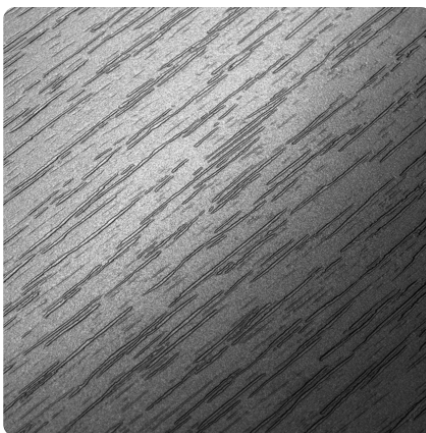

## Orzech Ciemny D1925 PR

Numer dekoru 1925

Marka Kronospan

Zobacz całość

Powierzchnia

Opis	Dane
Jasność	<b>Ciemny</b>
Typ dekoru	<b>Drewnopodobne</b>
Gatunek	<b>Orzech włoski</b>
Tekstura	<b>Jednolity</b>
Numer dekoru	<b>1925</b>
Struktur powierzchni	<b>PR Pore</b>

#### Obrzeża ABS