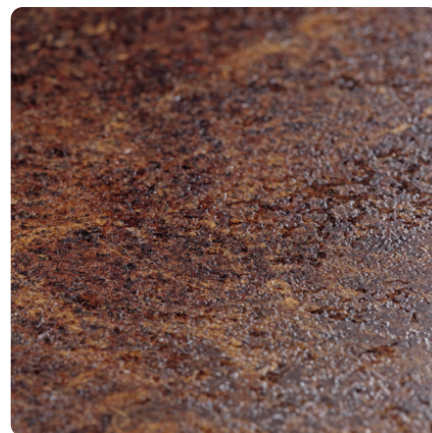

Ceramik Kredowy F312 ST87

Numer dekoru **F312**

Marka **Egger**

Zobacz całość

Kliknij, aby powiększyć

Powierzchnia

Opis	Dane
Jasność	Jasny
Typ dekoru	Kamienny
Tekstura	Abstrakcyjny
Numer dekoru	F312
Struktur powierzchni	ST87 Ceramiczna

Marka

Produkty z tym dekokrem

Obrzeża ABS

Obrzeże ABS Ceramik Kredowy F312 ST87

Numer artykułu

24761/0312

Szerokość

43 mm