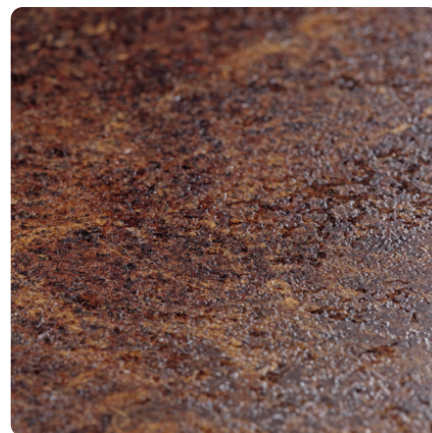

## Tessina Kremowa F221 ST87

Numer dekoru **F221**

Marka **Egger**

Zobacz całość

Kliknij, aby powiększyć

Powierzchnia

Opis	Dane
Jasność	<b>Jasny</b>
Typ dekoru	<b>Kamienny</b>
Tekstura	<b>Abstrakcyjny</b>
Numer dekoru	<b>F221</b>
Struktur powierzchni	<b>ST87 Ceramiczna</b>
Rodzaj kamienia	<b>Stein</b>