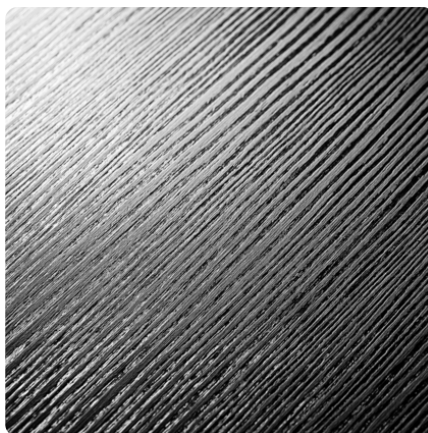

Dąb Sławonia D5501 SN

Numer dekoru 5501

Marka Kronospan

Zobacz całość

Powierzchnia

Opis	Dane
Jasność	Średni
Typ dekoru	Drewnopodobne
Gatunek	Dąb
Tekstura	Jednolity
Numer dekoru	5501
Struktur powierzchni	SN Supernatural

Marka

Produkty z tym dekiem

Laminaty

Laminat Dąb Sławonia D5501 SN Kronospan

Numer artykułu

23040/5501

Grubość

0.8 mm

dodatkowe informacje <https://pl.jaf-development.com/decorfinder/Dab-Slawonia-D5501-SN~d1798766>

Zeskanuj kod QR, aby przejść bezpośrednio na stronę internetową produktu.

Płyty melaminowane

Płyta laminowana Dąb Sławonia D5501 SN Kronospan

Numer artykułu	Długość	Szerokość
13514/5501	2800 mm	2070 mm

Obrzeża ABS

Obrzeże ABS do Dąb Sławonia D5501 SN

Numer artykułu	Szerokość
25347/5501	42 mm

Obrzeże ABS do Dąb Sławonia D5501 SN

Numer artykułu	Szerokość
25344/5501	22 mm