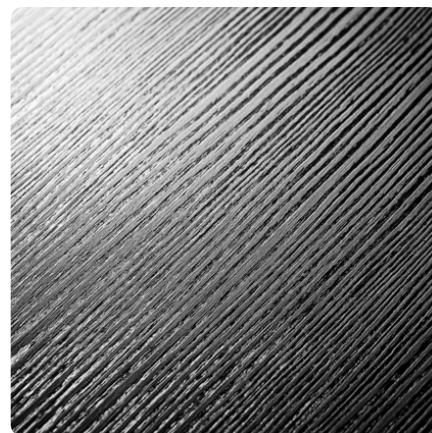

Stone Oak D5527 SN

Numer dekoru 5527

Marka Kronospan

Zobacz całość

Kliknij, aby powiększyć

Powierzchnia

Opis	Dane
Jasność	Średni
Typ dekoru	Drewnopodobne
Gatunek	Dąb
Tekstura	Jednolity
Numer dekoru	5527
Struktur powierzchni	SN Supernatural

Marka

Produkty z tym dekiem

Płyty melaminowane

Płyta laminowana Stone Oak D5527 SN Kronospan

Numer artykułu	Długość	Szerokość
13515/5527	2800 mm	2070 mm

dotatkowe informacje <https://pl.jaf-development.com/decorfinder/Stone-Oak-D5527-SN~d1798689>