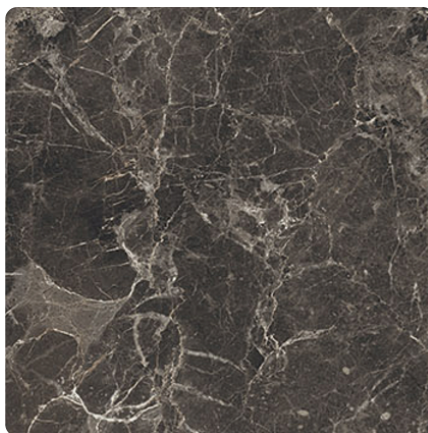

Platynowy Dysk K523 SU

Numer dekoru **K553**

Marka **Kronospan**

Zobacz całość

Kliknij, aby powiększyć

Powierzchnia

Opis	Dane
Jasność	Ciemny
Typ dekoru	Kamienny
Tekstura	Abstrakcyjny
Numer dekoru	K553
tekstura powierzchni	Matowy
Struktur powierzchni	SU Supermat
Rodzaj kamienia	Stein