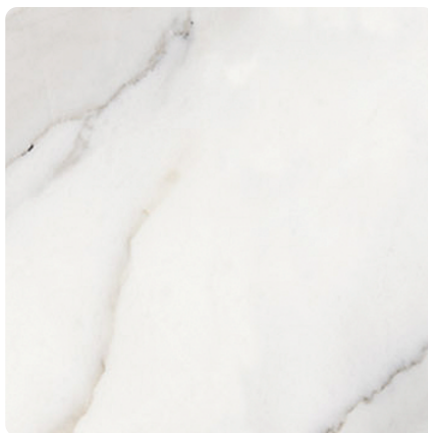

Calacatta Olympus K551 SU

Numer dekoru **K551**

Marka **Kronospan**

Zobacz całość

Kliknij, aby powiększyć

Powierzchnia

Opis	Dane
Jasność	Średni
Typ dekoru	Kamienny
Tekstura	Abstrakcyjny
Numer dekoru	K551
tekstura powierzchni	Matowy
Struktur powierzchni	SU Supermat
Rodzaj kamienia	Stein