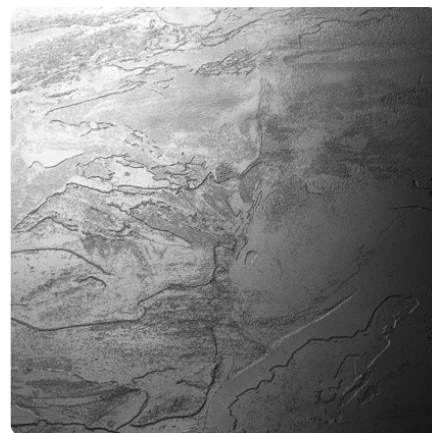

## Gołębi Ciemny K550 SL

Numer dekoru **K550**

Marka **Kronospan**

Zobacz całość

Kliknij, aby powiększyć

Powierzchnia

Opis	Dane
Jasność	<b>Średni</b>
Typ dekoru	<b>Kamienny</b>
Tekstura	<b>Abstrakcyjny</b>
Numer dekoru	<b>K550</b>
Struktur powierzchni	<b>SL Slate</b>
Rodzaj kamienia	<b>Stein</b>

#### Obrzeża ABS