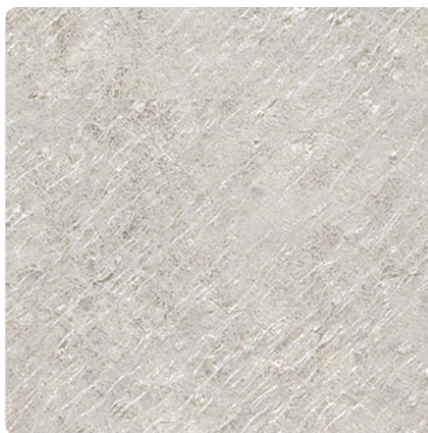

## Gołębi Jasny K549 SL

Numer dekoru **K549**

Marka **Kronospan**

Zobacz całość

Kliknij, aby powiększyć

Powierzchnia

Opis	Dane
Jasność	<b>Jasny</b>
Typ dekoru	<b>Kamienny</b>
Tekstura	<b>Abstrakcyjny</b>
Numer dekoru	<b>K549</b>
Struktur powierzchni	<b>SL Slate</b>
Rodzaj kamienia	<b>Stein</b>