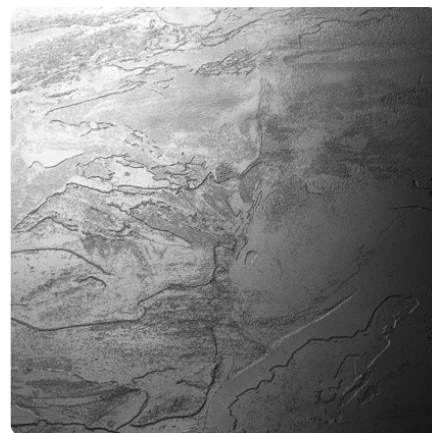

## Gołębi Jasny K549 SL

Numer dekoru **K549**

Marka **Kronospan**

Zobacz całość

Kliknij, aby powiększyć

Powierzchnia

Opis	Dane
Jasność	<b>Jasny</b>
Typ dekoru	<b>Kamienny</b>
Tekstura	<b>Abstrakcyjny</b>
Numer dekoru	<b>K549</b>
Struktur powierzchni	<b>SL Slate</b>
Rodzaj kamienia	<b>Stein</b>

#### Obrzeża ABS