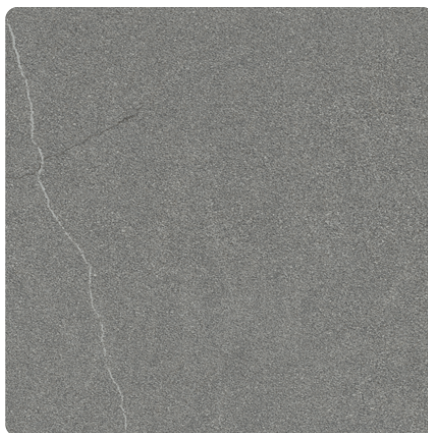

Masiere FC37 Concreta

Numer dekoru **FC37**

Marka **CLEAF ESPRESSO**

Zobacz całość

Kliknij, aby powiększyć

Opis	Dane
Jasność	Średni
Typ dekoru	Kamienny
Tekstura	Abstrakcyjny
Numer dekoru	FC37
Struktur powierzchni	3D Concreta
Rodzaj kamienia	Stein

Marka

CLEAF

Produkty z tym dekokrem

Obrzeża ABS

Obrzeże ABS Cleaf Masiere FC37 Concreta

Numer artykułu

24169/0023

Szerokość

23 mm

dotatkowe informacje <https://pl.jaf-development.com/decorfinder/Masiere-FC37-Concreta~d15163595>

Zeskanuj kod QR, aby przejść bezpośrednio na stronę internetową produktu.

Płyty melaminowane

Płyta laminowana Cleaf Masiere FC37 Concreta/Maloja