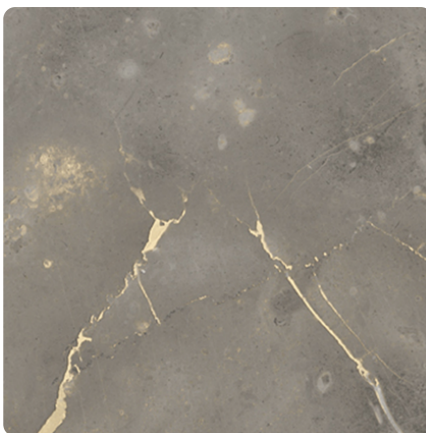

Marmur Palazio Złoty F2278 CMS

Numer dekoru **F2278**

Marka **Innovus**

Zobacz całość

Kliknij, aby powiększyć

Powierzchnia

Opis	Dane
Jasność	Średni
Typ dekoru	Kamienny
Tekstura	Abstrakcyjny
Numer dekoru	F2278
Struktur powierzchni	CMS Cosmos

Marka

innovus[®]
Decorative Products

Produkty z tym dekorem

Płyty melaminowane

Płyta laminowana Marmur Palazio Złoty F2278 CMS Innovus

Numer artykułu

Długość

Szerokość